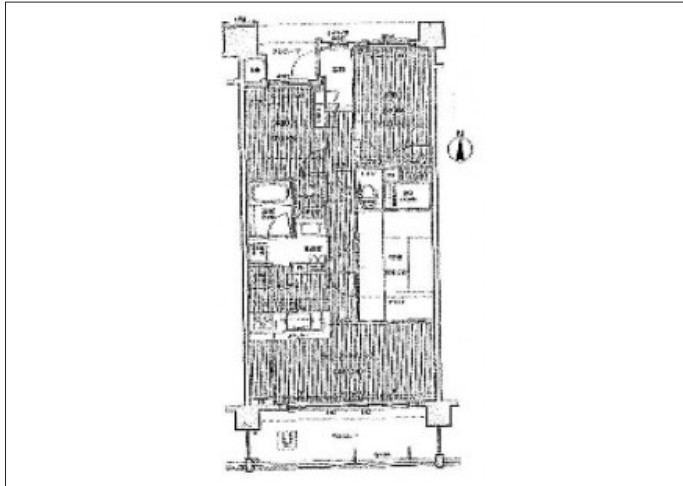

桶川市泉 マンション 1,980万円

間取り図